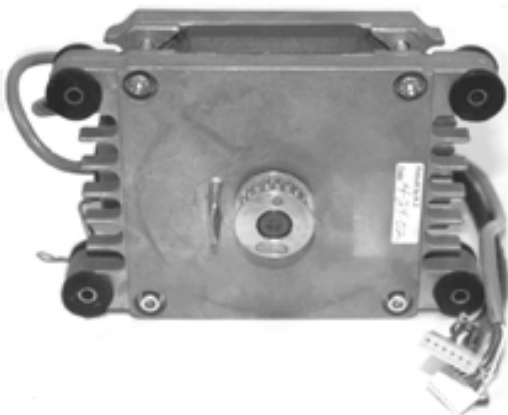

MOTOR UNIT AMD/EMD 1 1/4" PULLEY
R0415548726

MOTOR UNIT AMD/EMD 1 3/4" PULLEY
R0402548727

CALL TOLL FREE 1-888-207-2249
www.automaticdoorstore.ca

AUTOMATIC DOOR STORE

BESAM

AMD 1 & AMD 11

36

10A POWER SUPPLY
R0402655128