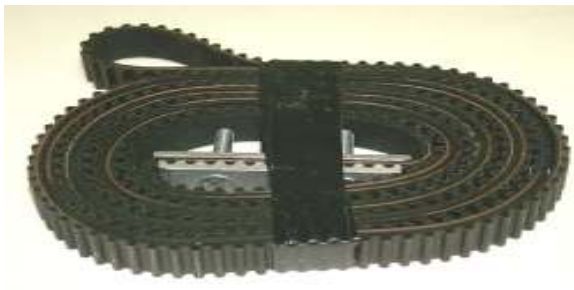

CALL TOLL FREE 1-888-207-2249

www.automaticdoorstore.ca

AUTOMATIC DOOR STORE

BESAM

AMD I / AMD II

38

KIT OFFSET PIVOT
RH CL
50-15-560SCL

KIT OFFSET PIVOT
LH CL
50-15-561SCL