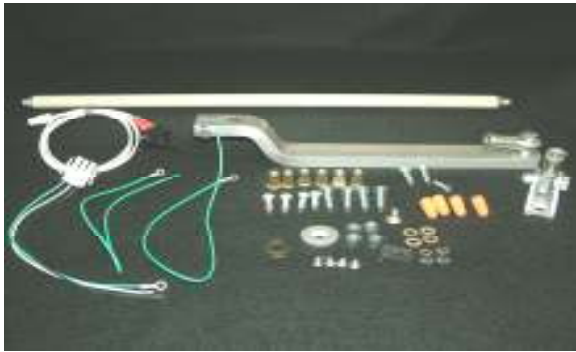

OUTSWING ARM
313160