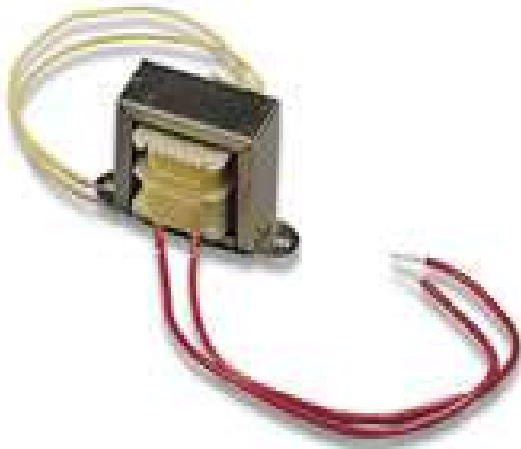

EAGLE RAIN
ACCESSORY
10ERA

WIZARD
10WIZARD11C

IRIS
10IRIS-C

BODY GUARD
10BODYGUARD111-C

DK12
10DK12

SUPERSCAN 1
10SS1

SUPERSCAN 2
10SS11

CALL TOLL FREE 1-888-207-2249
www.automaticdoorstore.ca

AUTOMATIC DOOR STORE

1-888-207-2249

BEA

8

12 VOLT AC
TRANSFORMER
1012VAC

24 VOLT AC
TRANSFORMER
1024VAC

LOCKOUT MODUALS

10LO21	LOCKOUT RELAY
10LO21S	STANLEY
10LO21B	BESAM CUP/MP
10LO21K	KM 3800 CONTROLS
10LO21P	FOR PARALLAX
10LO21U	UNIVERSAL