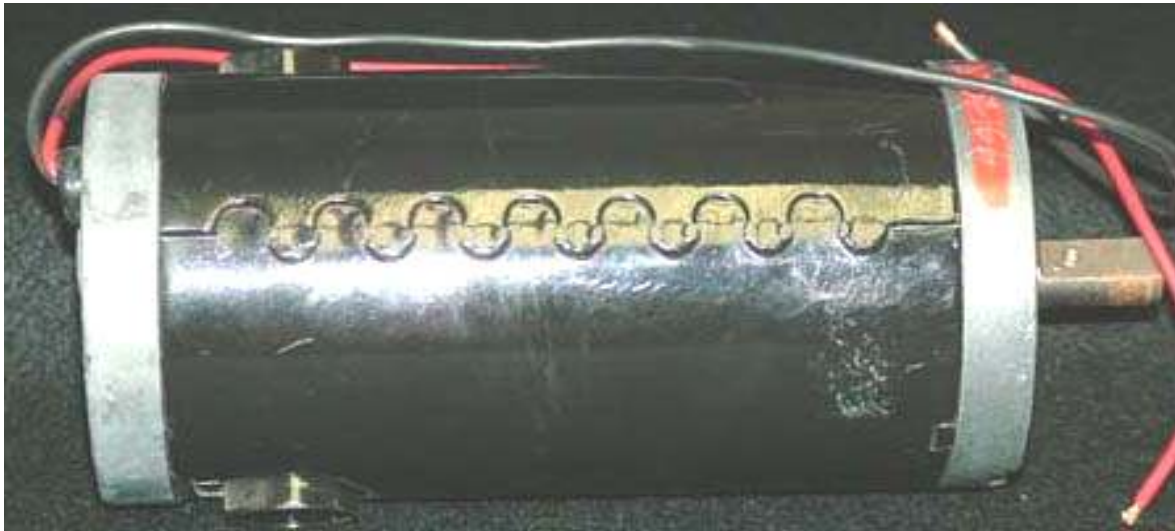

CALL TOLL FREE 1-888-207-2249
www.automaticdoorstore.ca

AUTOMATIC DOOR STORE

DYNAGLIDE

STANLEY

189

MOTOR ONLY
R410886

HANGER WHEEL SMALL
707063

MG-SL CABLE PACKAGE
312892