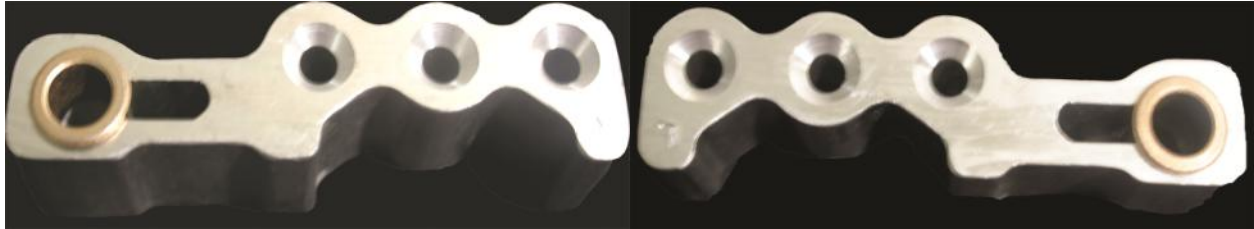

AUTOMATIC DOOR STORE

BESAM

SL500

7

US05-0277-03
BOTTOM PIVOT RH SO

US05-0277-04
BOTTOM PIVOT LH SO