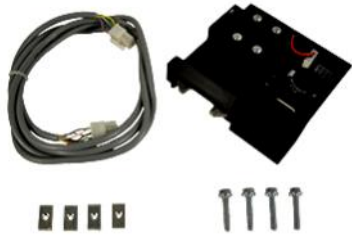

AUTOMATIC DOOR STORE

TORMAX

TX 9000

8